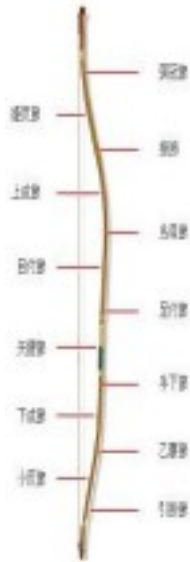

虎口(こうぐち)

左手の親指と人差し指の又の中間あたり、
中間の皮の部分。手の内の重要な箇所。

手の内(てのうち)

左手で弓を握る方法・形のこと。よい働
きを得るために古来から流派ごとに秘伝
の教えがあり、きわめて重要な技法のひ
とつ。

失(しつ)

行射中に矢を落とす、弓を落とす、弦を
切るといった失敗のことを言う。

射位(しやい)

射場における弓を引く位置のこと。射位
を身体の中央にして行射し、近の場合
は、射位からの表面までが28mと定めら
れている。

筈(はず)

矢の末端部分にある弦に番えるところ。
弦にかみ合うように溝が刻んである。

矢筈(やはず)ともいう。プラスチック
製や水牛などの角製のものがある。

碟(ゆげ)

弓射を行う時に右手に着ける鹿皮製の手
袋状のもの。柔帽子(やわらかぼうし)、
堅帽子(かたぼうし)があり。指の数に
より、三つ碟、四つ碟、諸(もろ)碟が

矢束(やづか)

自身が引くべき矢の長さをいう。およそ
身長 $\frac{1}{2}$ 程度。実際に使用する矢は、矢
束よりも10cm程度長いものを使用する。

甲矢(あや)

1番目に引く矢のこと。甲矢は右回転し
ながら飛ぶ。

乙矢(おとや)

甲矢に続いて2番目に引く矢。乙矢は左
回転しながら飛ぶ。

皆中(かいちゆう)

すべての矢が的に当たること。「一手皆
中(ひとてかいちゆう)」など。

一手(ひとて)

甲矢と乙矢を1本づつ、2本あわせたこ
とをいう。各2本づつは二手(ふたて)
という。